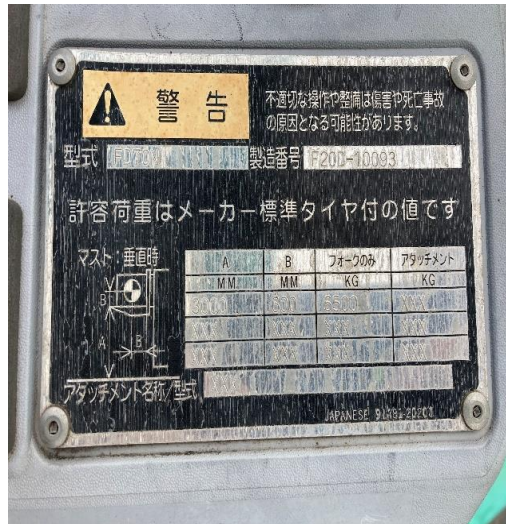

三菱 フォークリフト 7t・FD70N 長ツメ 2,440mm 短ツメ 1,210mm

④

- ・車検付 公道走行可 大型特殊免許必須
- ・自賠責保険 加入済
- ・任意保険、貨物保険未加入

・長ツメ 2,440mm

・短ツメ 1,210mm