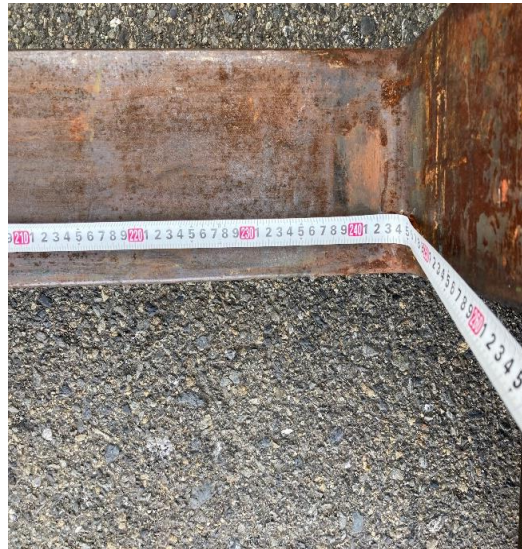

三菱 フォークリフト 7t・FD70N 長ツメ 2,440mm 短ツメ 1,210mm

④

- ・車検付 公道走行可 大型特殊免許必須
- ・自賠責保険 加入済
- ・任意保険、貨物保険未加入

・長ツメ 2,440mm

・短ツメ 1,210mm